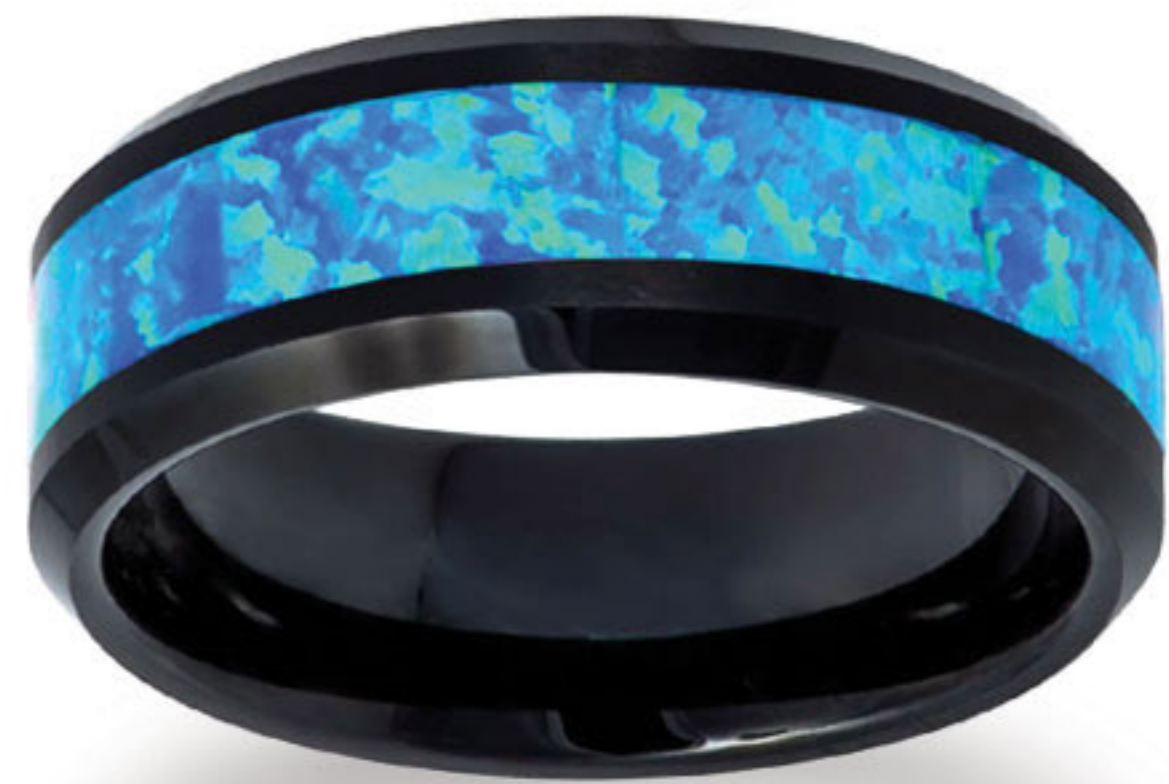

TC-17-F-8mm  
(Faux Orange Fire Opal)

TC-17-G-6mm  
(Faux Blue Fire Opal)

TC-17-H-8mm  
(Faux Blue Fire Opal)

TC-17-I-8mm  
(Faux Blue Fire Opal)

TC-17-J-8mm  
(Faux Blue Fire Opal)

TC-17-K-8mm  
(Faux Blue Fire Opal)