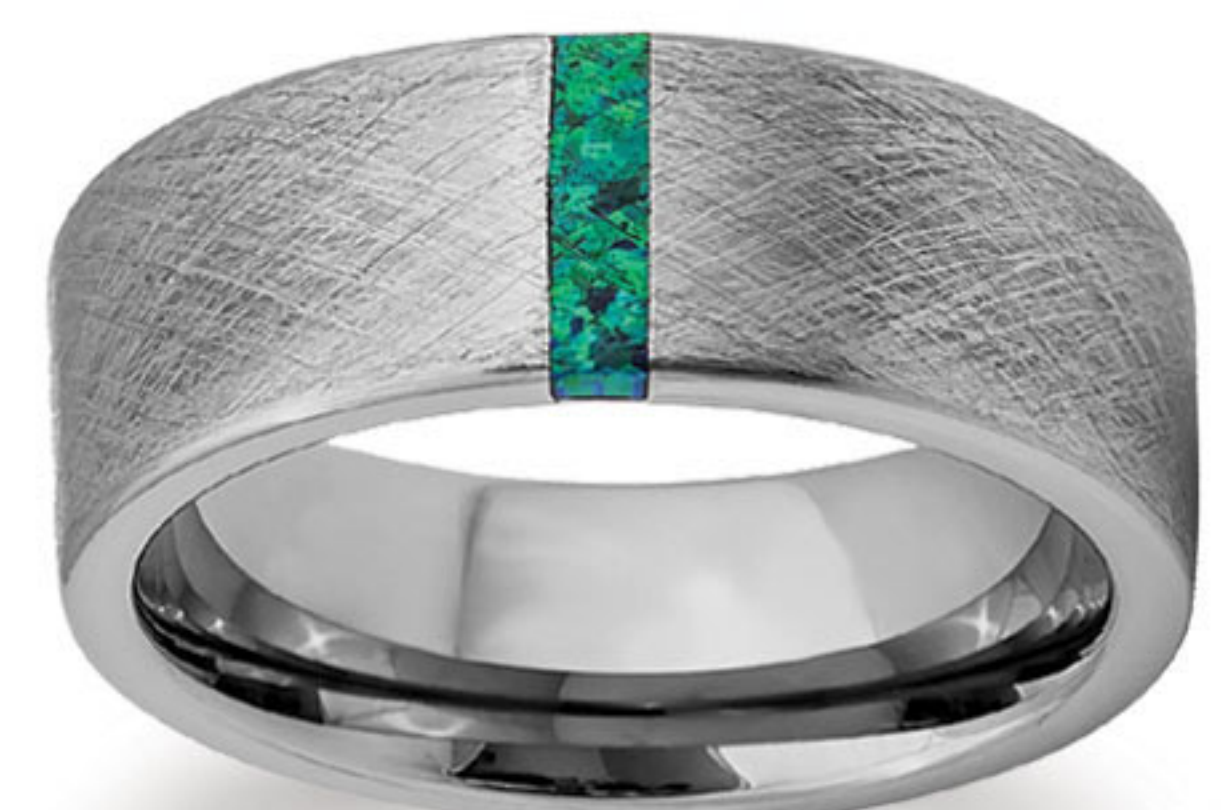

TC-17-T-8mm
(Faux Green Fire Opal)